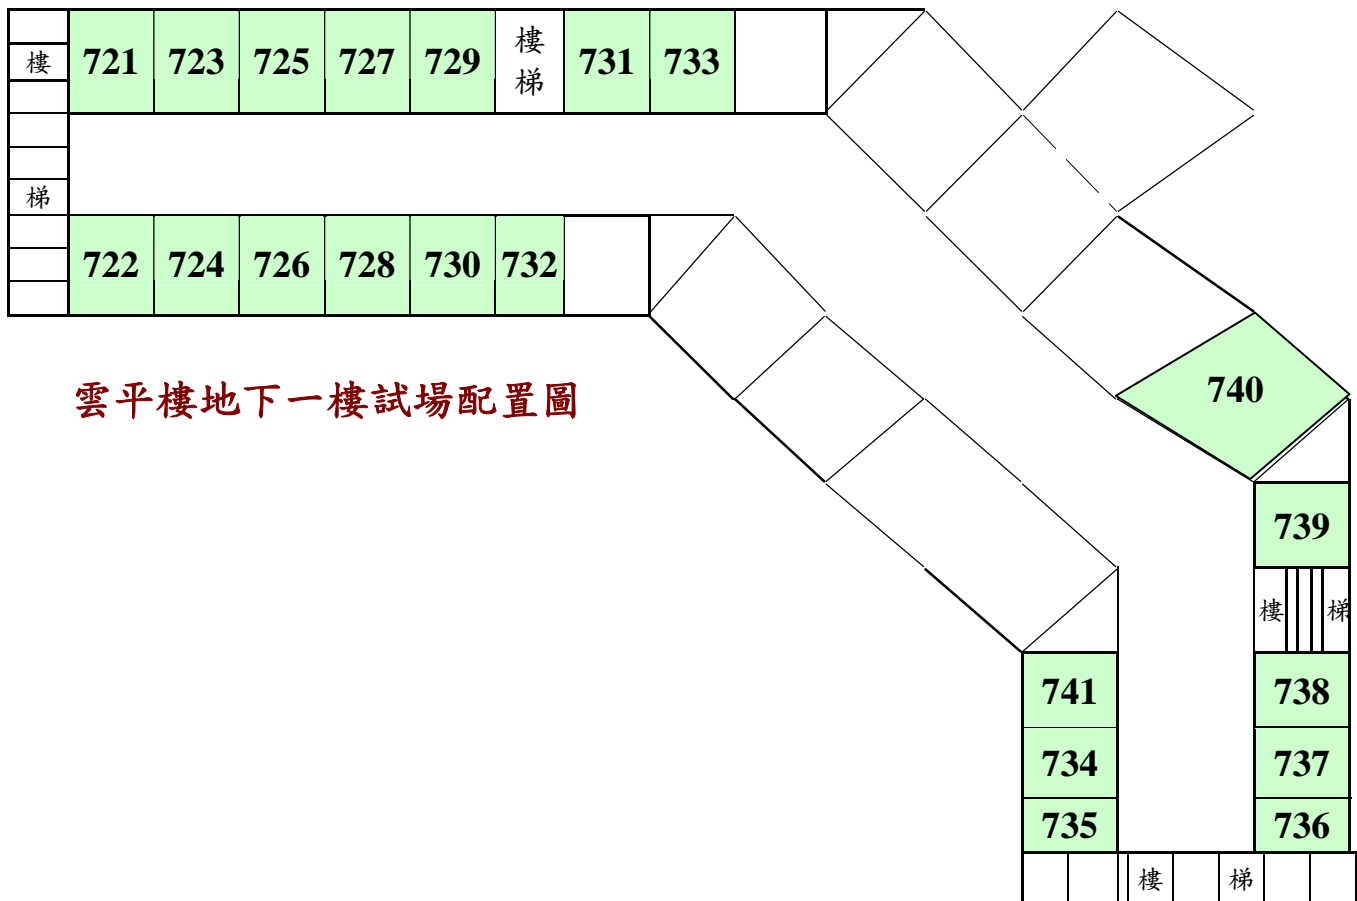

國立中興大學 101 學年度碩士在職專班入學招生考試

雲平樓考區試場配置圖 (考試日期：3月4日 下午)

雲平樓一樓位置圖
(考場安排於地下一樓)

雲平樓地下一樓試場配置圖