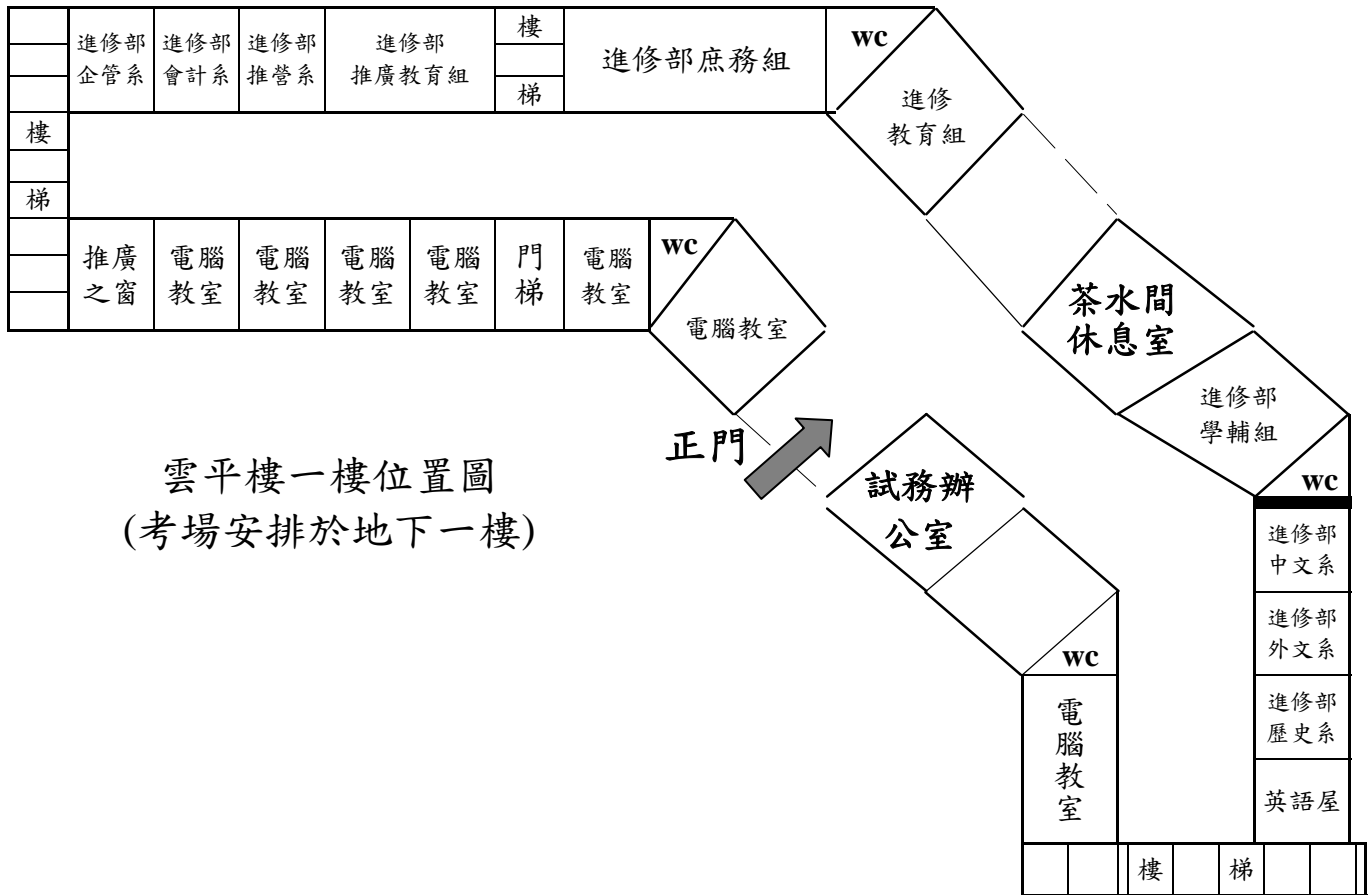

國立中興大學 101 學年度碩士在職專班入學招生考試

雲平樓考區試場配置圖 (考試日期：3月4日 下午)

雲平樓一樓位置圖
(考場安排於地下一樓)

雲平樓地下一樓試場配置圖