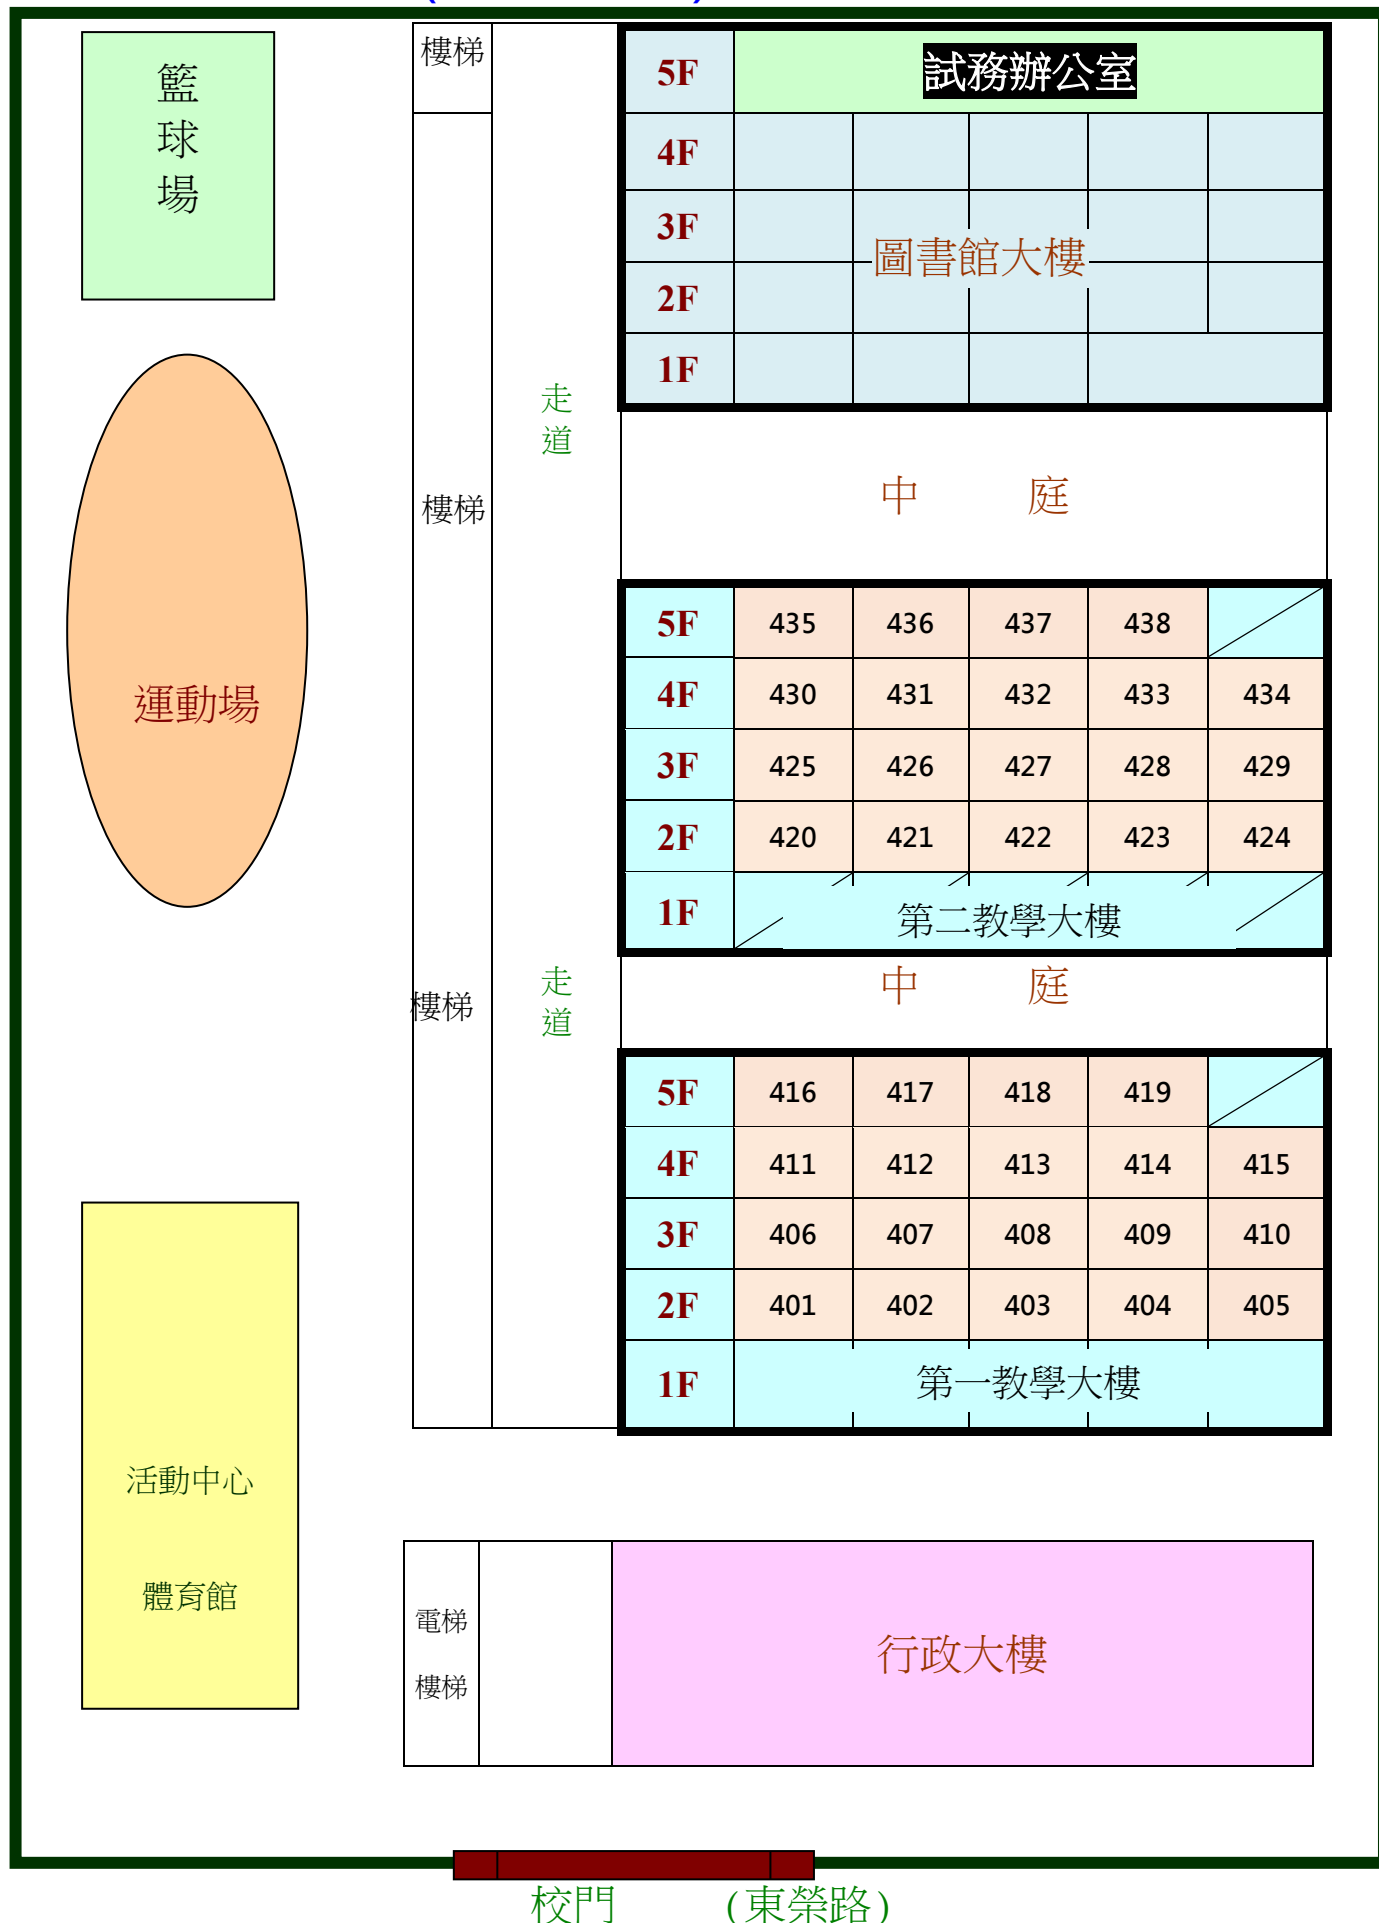

國立中興大學 111 學年度碩士班考試

第四分區(國立興大附中)試場配置圖 試場 38 間

校門 (東榮路)