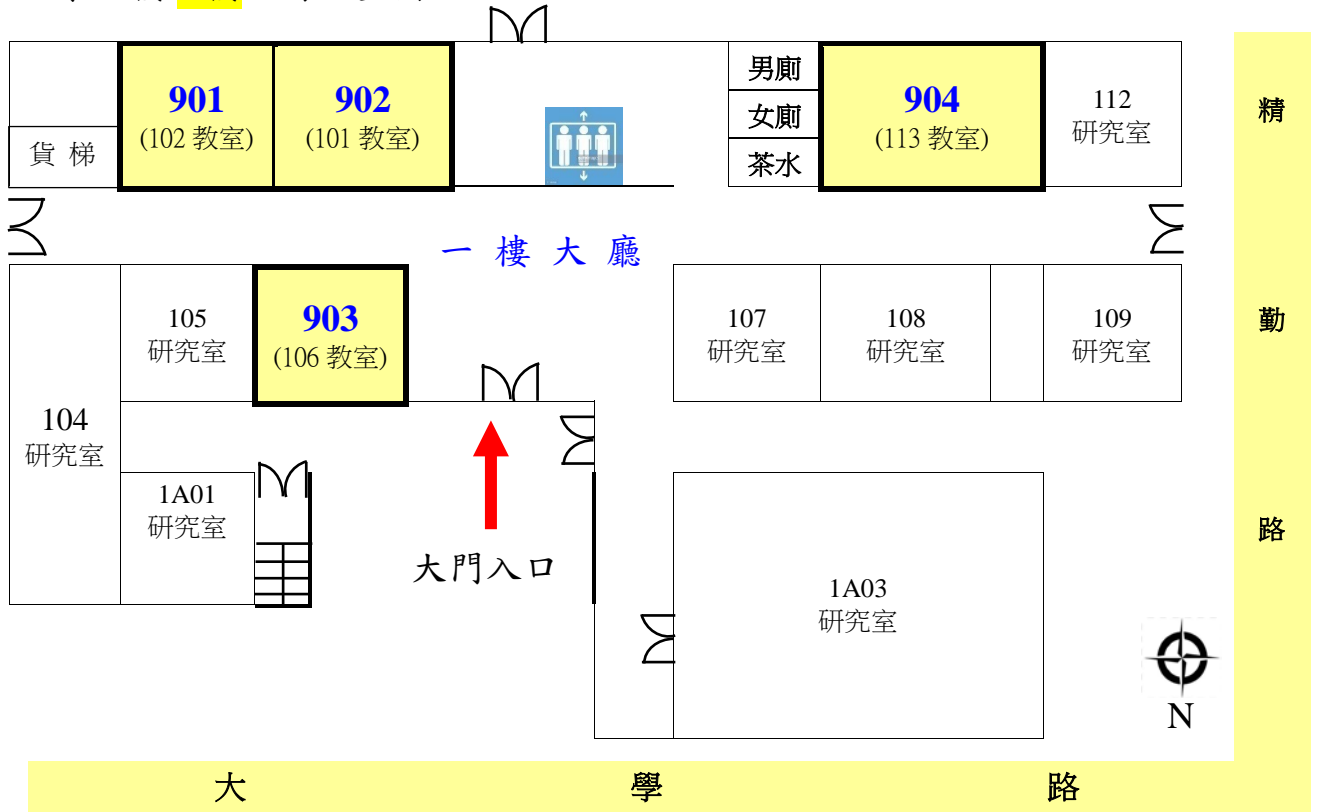

國立中興大學 108 學年度碩士班招生考試
 中興大學理學大樓試場配置圖

※理學大樓 1 樓試場配置圖

※資訊大樓暨理學大樓分區試務辦公室位於資訊大樓一樓第二會議室(請由計資中心大門入口處進入)