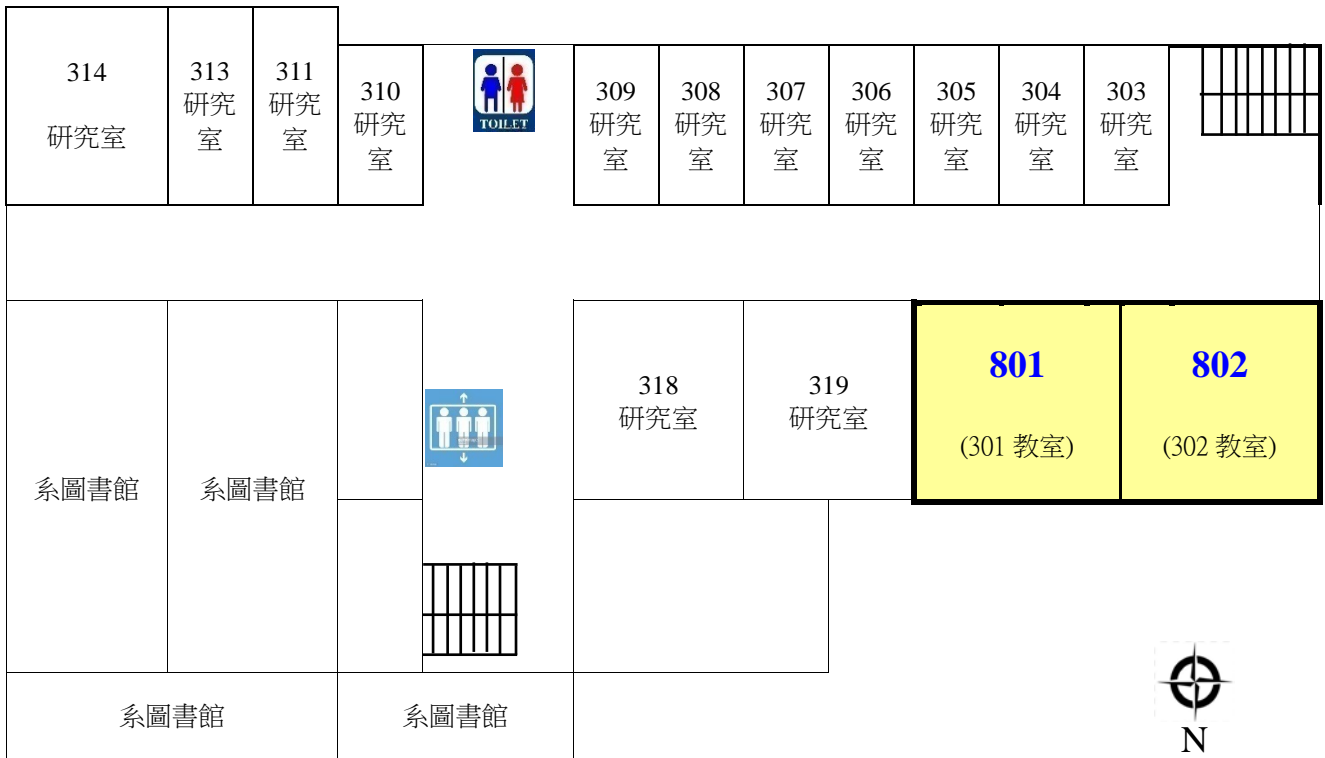

國立中興大學 108 學年度碩士班招生考試
 中興大學資訊科學大樓試場配置圖

※資訊科學大樓 1 樓試場配置圖

精
勤
路
往學校正門方向
↓

※資訊大樓暨理學大樓分區試務辦公室位於資訊大樓一樓第二會議室(請由計資中心大門入口處進入)

※資訊科學大樓 3 樓試場配置圖

國立中興大學 108 學年度碩士班招生考試
 中興大學資訊科學大樓試場配置圖

※資訊科學大樓 4 樓試場配置圖

※資訊科學大樓 5 樓試場配置圖