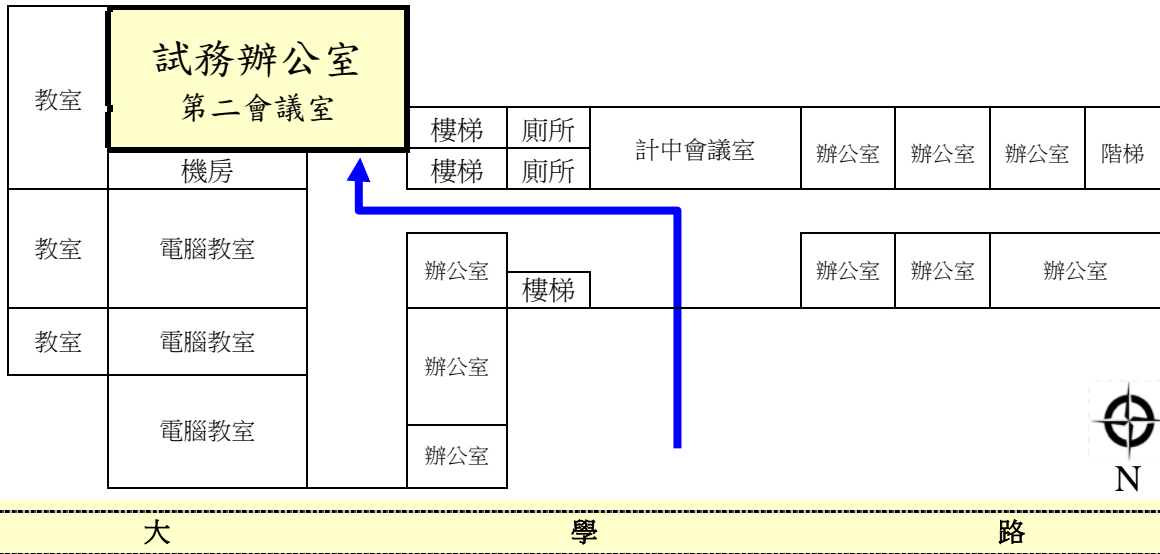

國立中興大學 108 學年度碩士班招生考試
 中興大學資訊科學大樓試場配置圖

※資訊科學大樓 1 樓試場配置圖

精
勤
路
往學校正門方向
↓

※資訊大樓暨理學大樓分區試務辦公室位於資訊大樓一樓第二會議室(請由計資中心大門入口處進入)

※資訊科學大樓 3 樓試場配置圖

國立中興大學 108 學年度碩士班招生考試
 中興大學資訊科學大樓試場配置圖

※資訊科學大樓 4 樓試場配置圖

※資訊科學大樓 5 樓試場配置圖