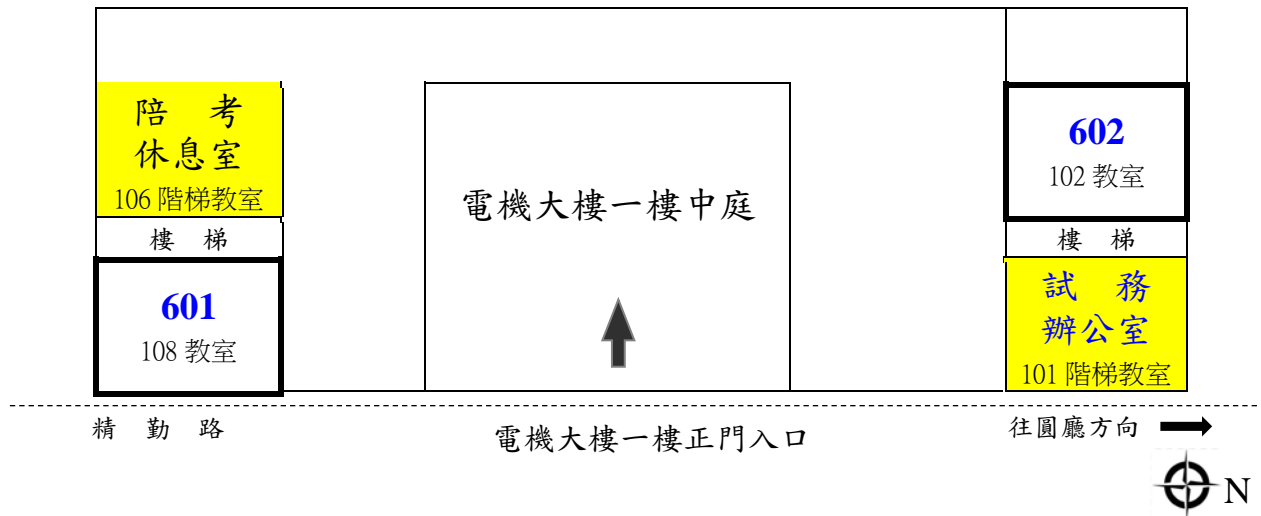

國立中興大學 108 學年度碩士班招生考試  
 中興大學電機大樓試場配置圖

※電機大樓一樓試場配置圖

※電機大樓二樓試場配置圖