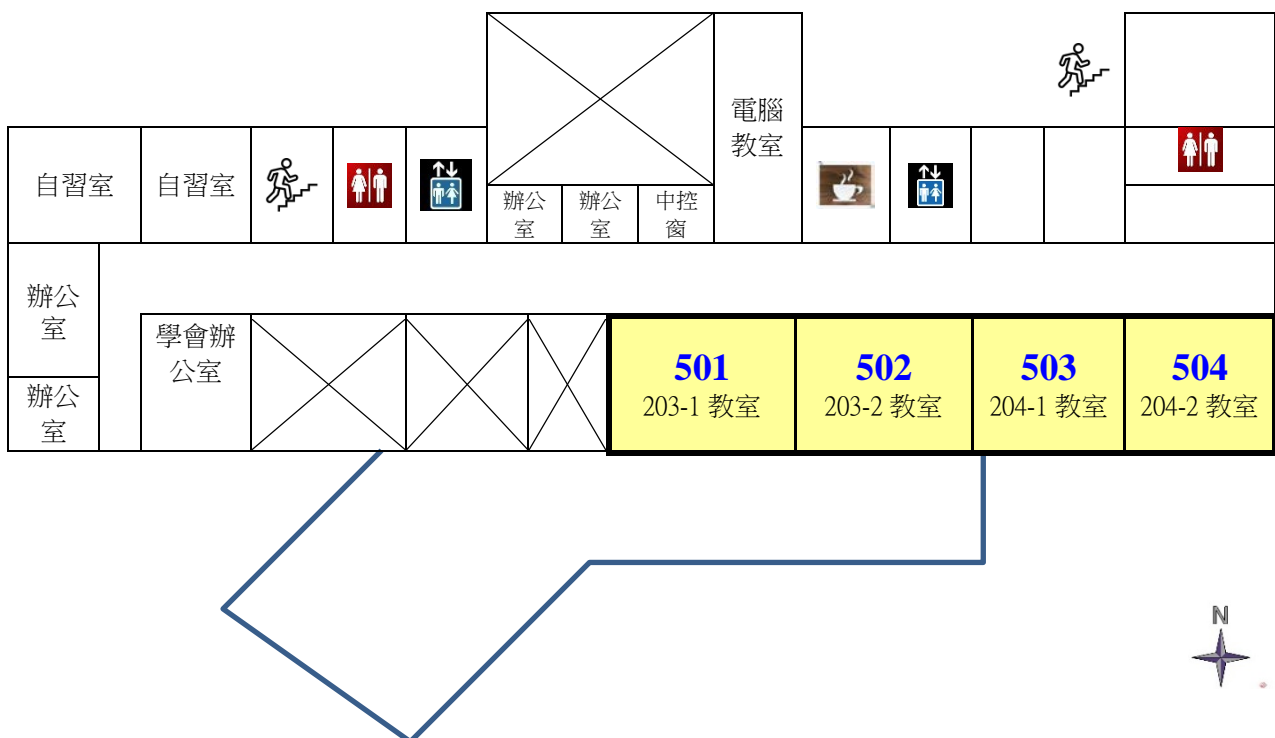

國立中興大學 108 學年度碩士班招生考試
 中興大學人文大樓試場配置圖

※人文大樓 1 樓試場配置圖

※人文大樓 2 樓試場配置圖

國立中興大學 108 學年度碩士班招生考試
中興大學人文大樓試場配置圖

※人文大樓 3 樓試場配置圖

※人文大樓 4 樓試場配置圖