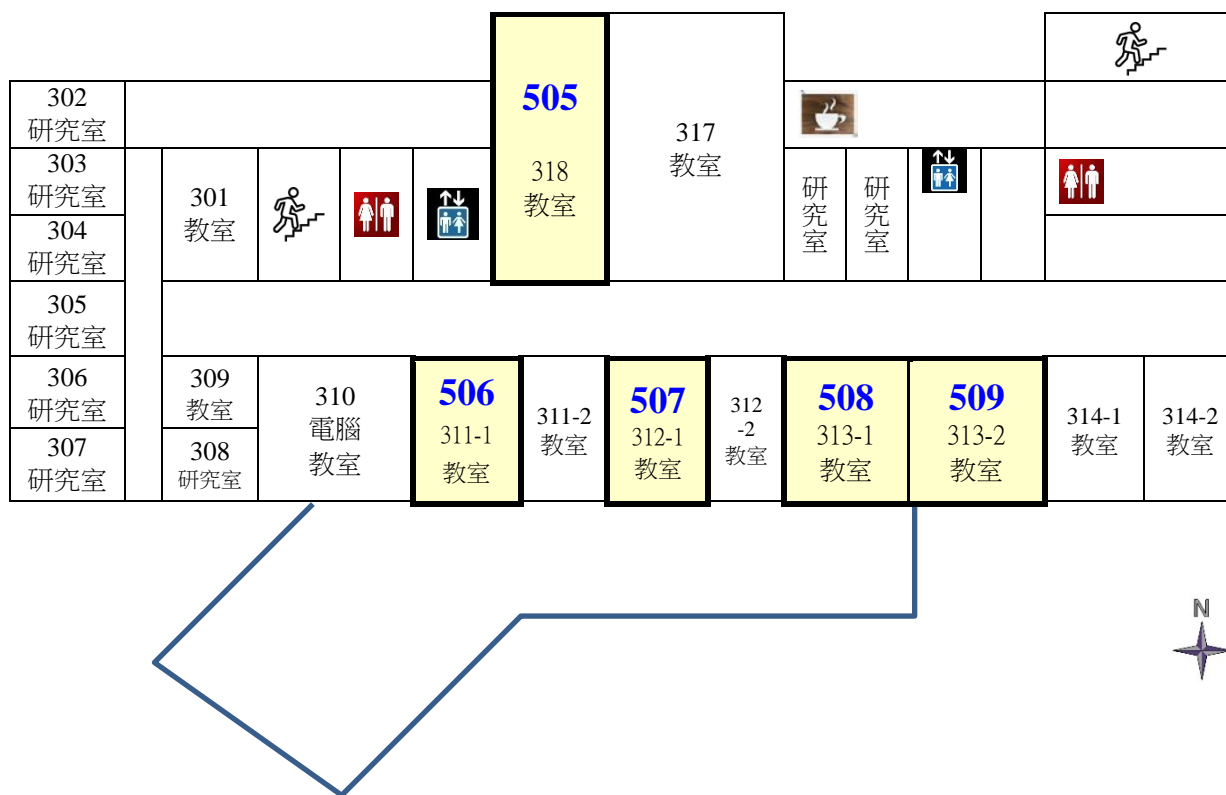

國立中興大學 108 學年度碩士班招生考試
 中興大學人文大樓試場配置圖

※人文大樓 1 樓試場配置圖

※人文大樓 2 樓試場配置圖

國立中興大學 108 學年度碩士班招生考試
中興大學人文大樓試場配置圖

※人文大樓 3 樓試場配置圖

※人文大樓 4 樓試場配置圖