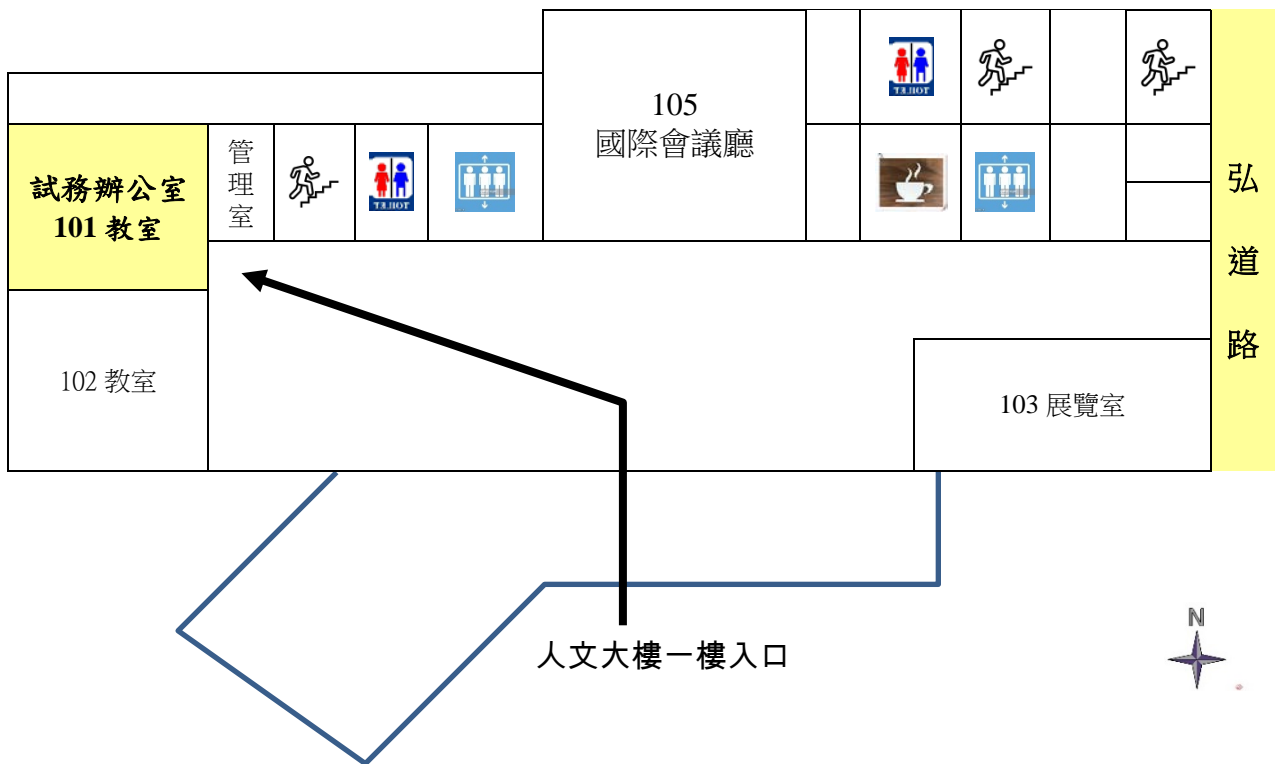

國立中興大學 108 學年度碩士班招生考試
 中興大學人文大樓試場配置圖

※人文大樓 1 樓試場配置圖

※人文大樓 2 樓試場配置圖

國立中興大學 108 學年度碩士班招生考試
中興大學人文大樓試場配置圖

※人文大樓 3 樓試場配置圖

※人文大樓 4 樓試場配置圖