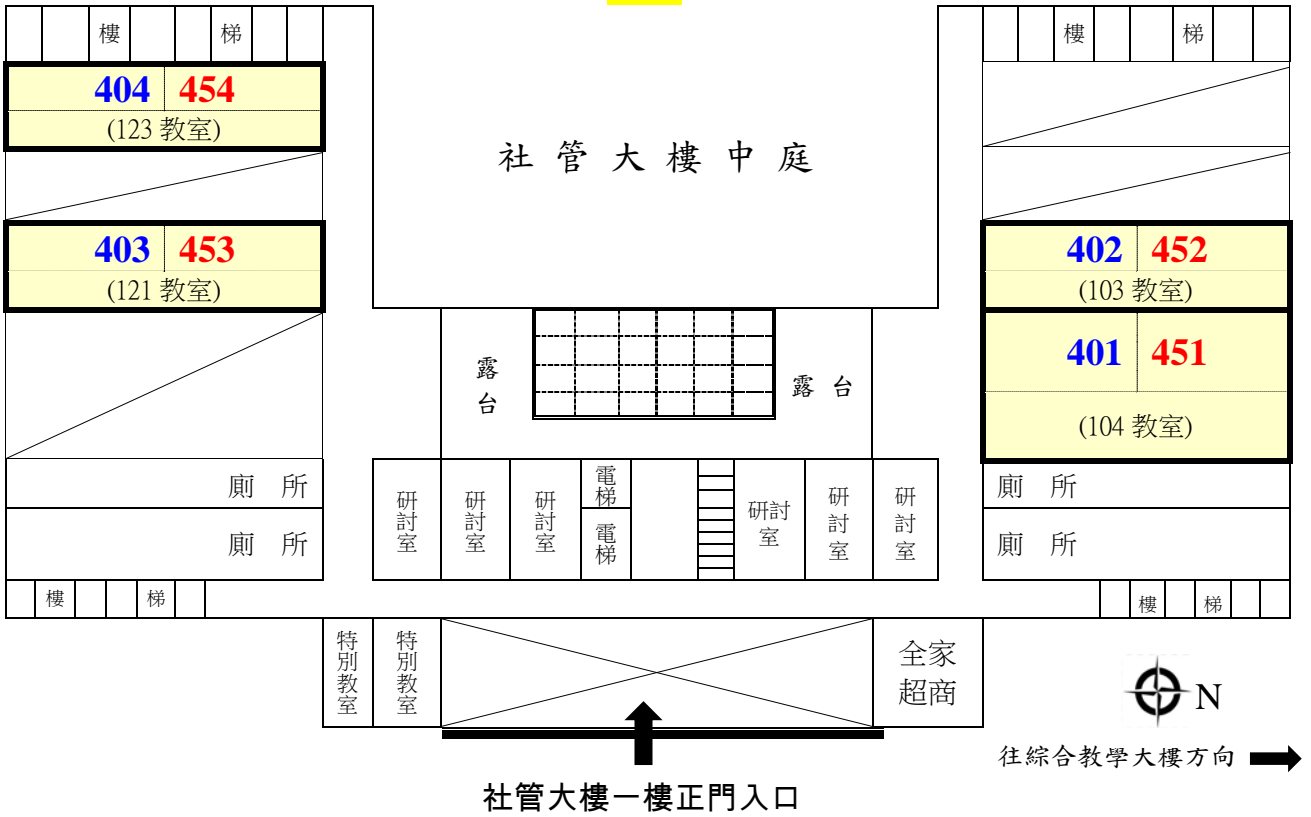

國立中興大學 108 學年度碩士班招生考試
 中興大學社管大樓試場配置圖

社管大樓一樓試場配置圖

社管大樓二樓試場配置圖