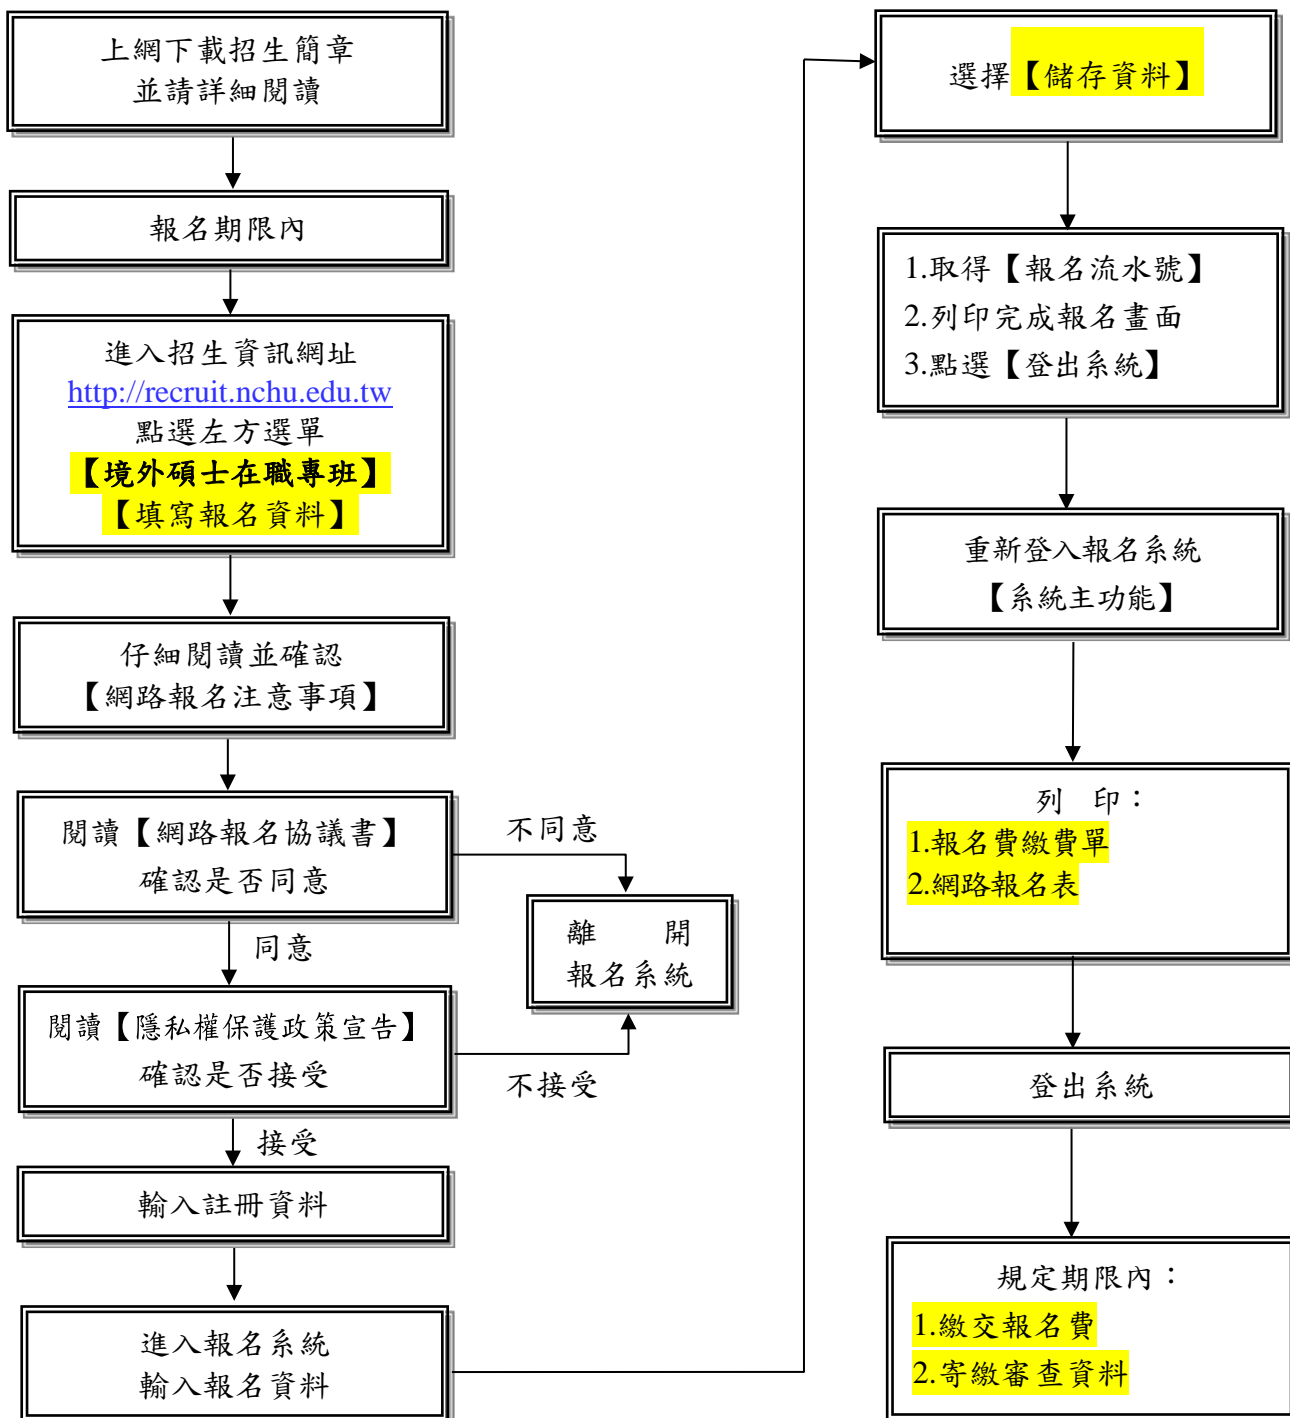

國立中興大學 107 學年度境外碩士在職專班

網路報名流程

備註：考生輸入報名資料完成後，應先登出系統，再重新登入報名系統查詢報名資料是否正確，並於報名系統內列印報名費繳費單、網路報名表，並於規定期限內繳交報名費並寄繳審查資料。