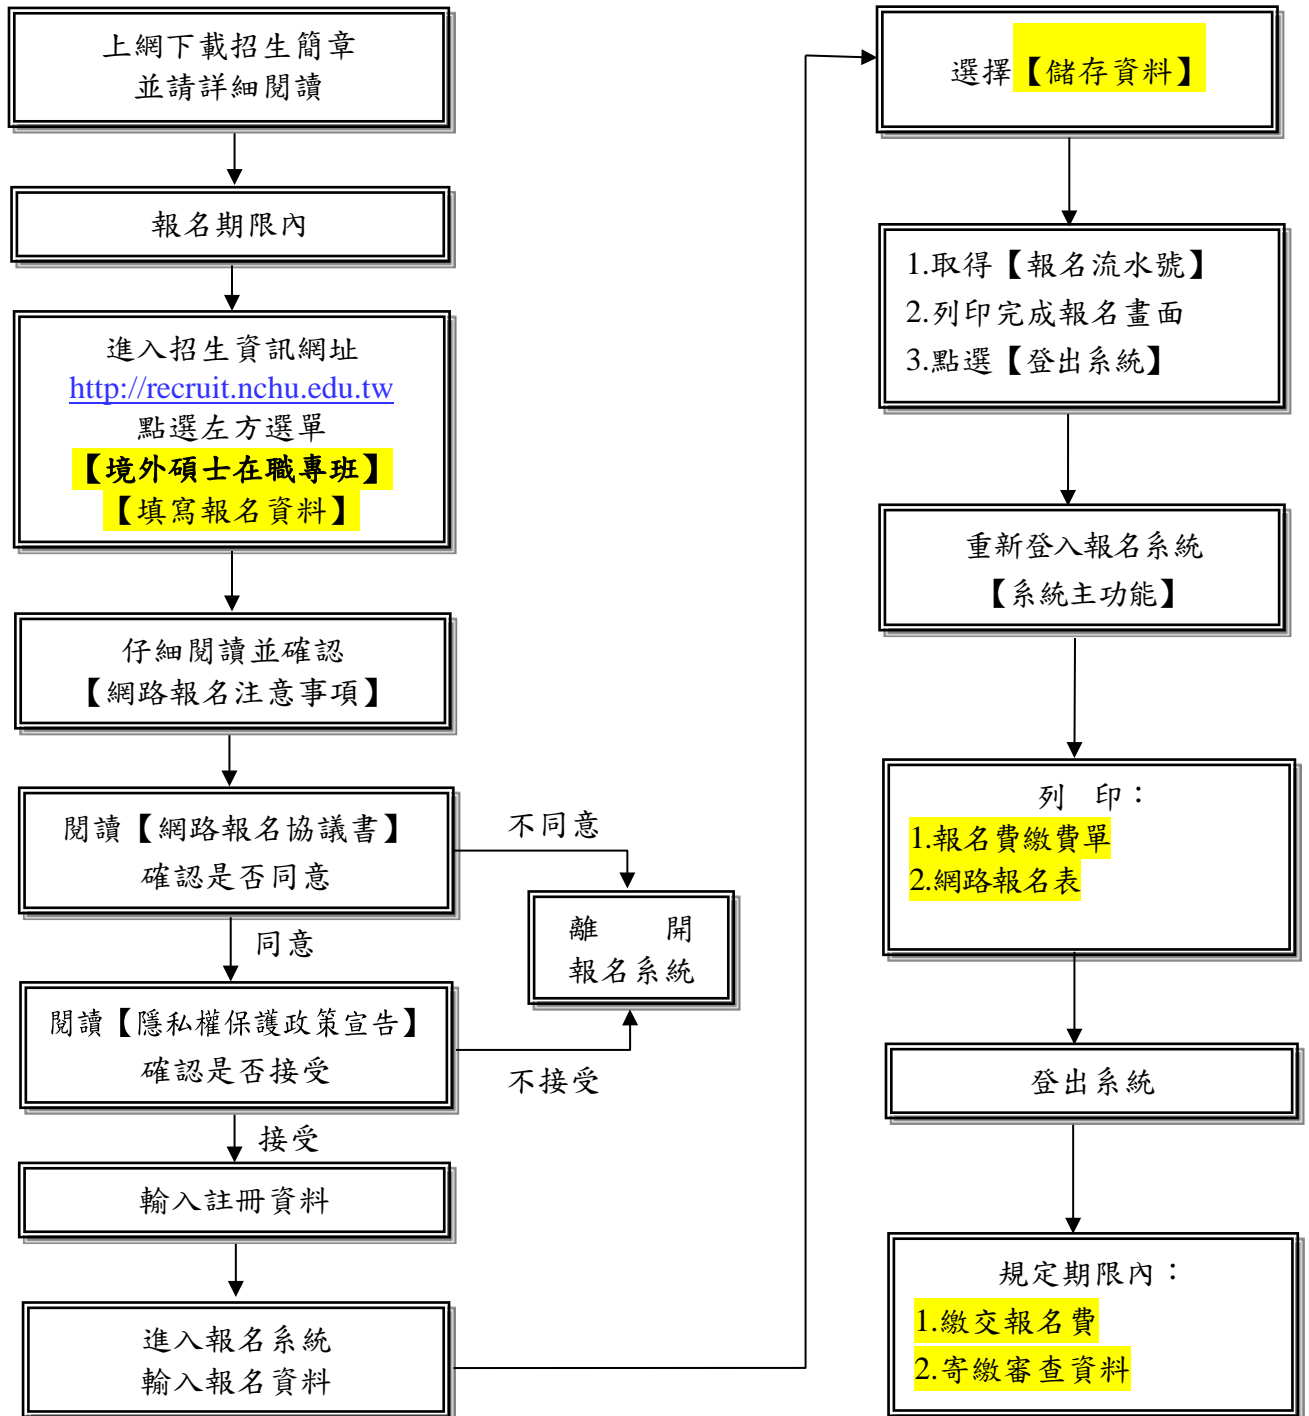

國立中興大學 107 學年度境外碩士在職專班

網路報名流程

備註：考生輸入報名資料完成後，應先登出系統，再重新登入報名系統查詢報名資料是否正確，並於報名系統內列印報名費繳費單、網路報名表，並於規定期限內繳交報名費並寄繳審查資料。